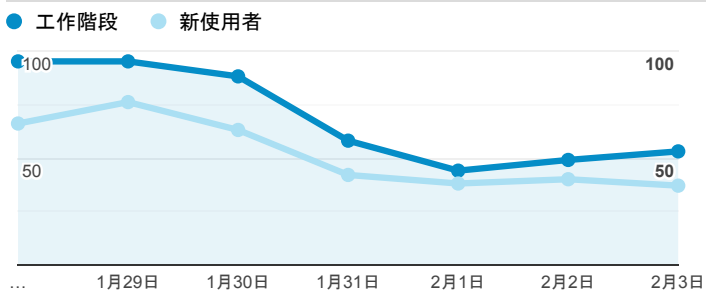

報表01_訪客

2019年1月28日 - 2019年2月3日

所有使用者
100.00% 個工作階段

平均造訪停留時間和單次造訪頁數

造訪地圖

跳出率和平均造訪停留時間

造訪 (依瀏覽器分組)

造訪和不重複訪客

造訪和新造訪率 (依 行動裝置資訊 分組)

造訪和新造訪

造訪 (依 裝置類別 分組)

mobile desktop tablet

造訪 (依語言分組)

語言 工作階段

zh-tw	407
en-us	50
ja-jp	6
en-gb	4
ja	4
zh-cn	3
es-es	2
c	1
en	1
en-au	1