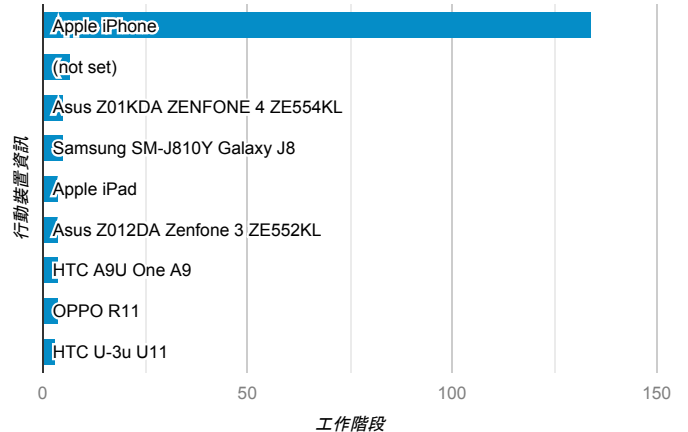

造訪和新造訪率 (依 行動裝置資訊 分組)