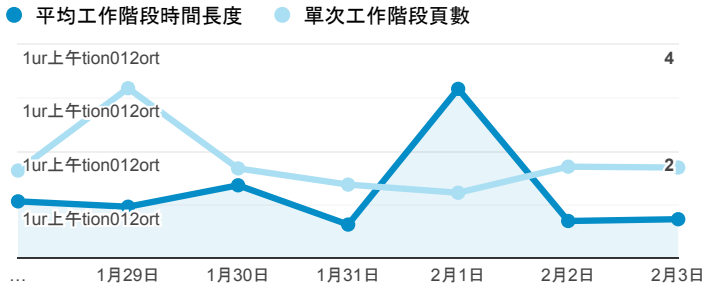

報表01_訪客

2019年1月28日 - 2019年2月3日

所有使用者
100.00% 個工作階段

平均造訪停留時間和單次造訪頁數

造訪地圖

跳出率和平均造訪停留時間

造訪 (依瀏覽器分組)

造訪和不重複訪客

造訪和新造訪率 (依 行動裝置資訊 分組)

造訪和新造訪

造訪 (依 裝置類別 分組)

mobile desktop tablet

造訪 (依語言分組)

語言 工作階段

zh-tw	407
en-us	50
ja-jp	6
en-gb	4
ja	4
zh-cn	3
es-es	2
c	1
en	1
en-au	1