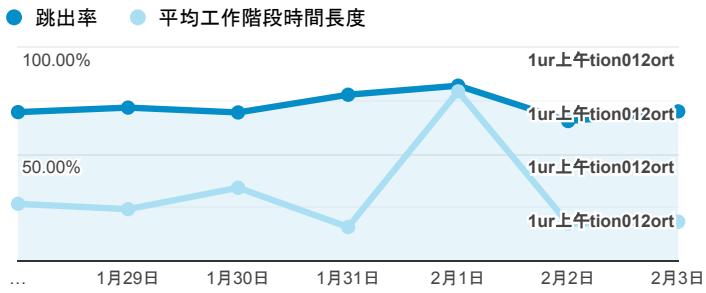

報表01_訪客

2019年1月28日 - 2019年2月3日

所有使用者
100.00% 個工作階段

平均造訪停留時間和單次造訪頁數

造訪地圖

跳出率和平均造訪停留時間

造訪 (依瀏覽器分組)

造訪和不重複訪客

造訪和新造訪率 (依 行動裝置資訊 分組)

造訪和新造訪

造訪 (依 裝置類別 分組)

mobile desktop tablet

造訪 (依語言分組)

語言 工作階段

zh-tw	407
en-us	50
ja-jp	6
en-gb	4
ja	4
zh-cn	3
es-es	2
c	1
en	1
en-au	1