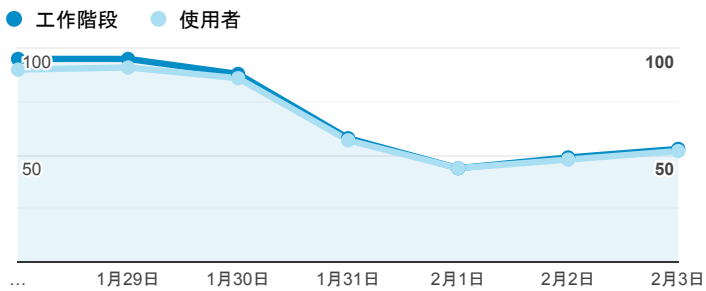

報表01_訪客

2019年1月28日 - 2019年2月3日

所有使用者
100.00% 個工作階段

平均造訪停留時間和單次造訪頁數

造訪地圖

跳出率和平均造訪停留時間

造訪 (依瀏覽器分組)

造訪和不重複訪客