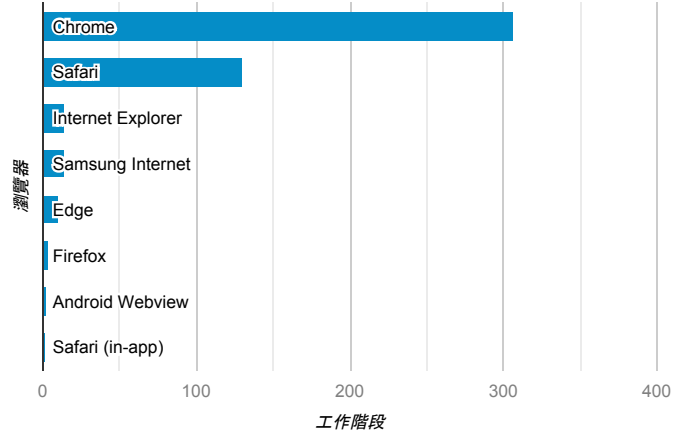

報表01_訪客

2019年1月28日 - 2019年2月3日

所有使用者
100.00% 個工作階段

平均造訪停留時間和單次造訪頁數

造訪地圖

跳出率和平均造訪停留時間

造訪 (依瀏覽器分組)

造訪和不重複訪客