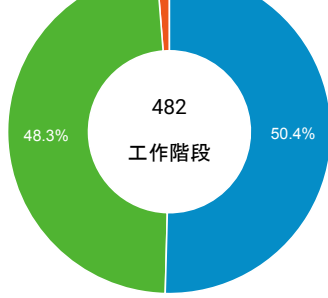

造訪和新造訪率 (依 行動裝置資訊 分組)

造訪和新造訪

造訪 (依 裝置類別 分組)

mobile desktop tablet

造訪 (依語言分組)

語言 工作階段

zh-tw	407
en-us	50
ja-jp	6
en-gb	4
ja	4
zh-cn	3
es-es	2
c	1
en	1
en-au	1