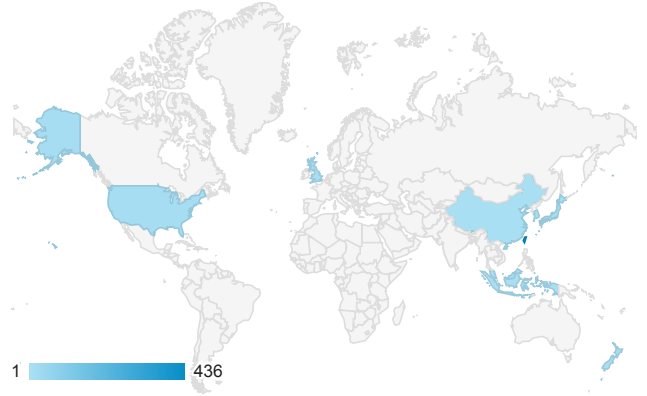

報表01_訪客

2019年1月28日 - 2019年2月3日

所有使用者
100.00% 個工作階段

平均造訪停留時間和單次造訪頁數

造訪地圖

跳出率和平均造訪停留時間

造訪 (依瀏覽器分組)

造訪和不重複訪客